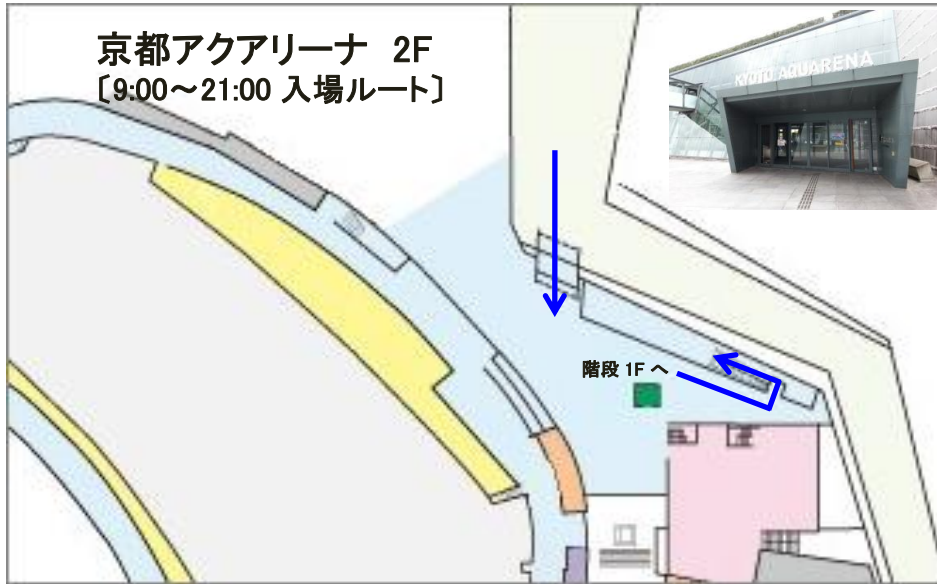

京都アクアリーナ 2F  
[9:00~21:00 入場ルート]

京都アクアリーナ 1F  
[9:00~21:00 入場ルート]