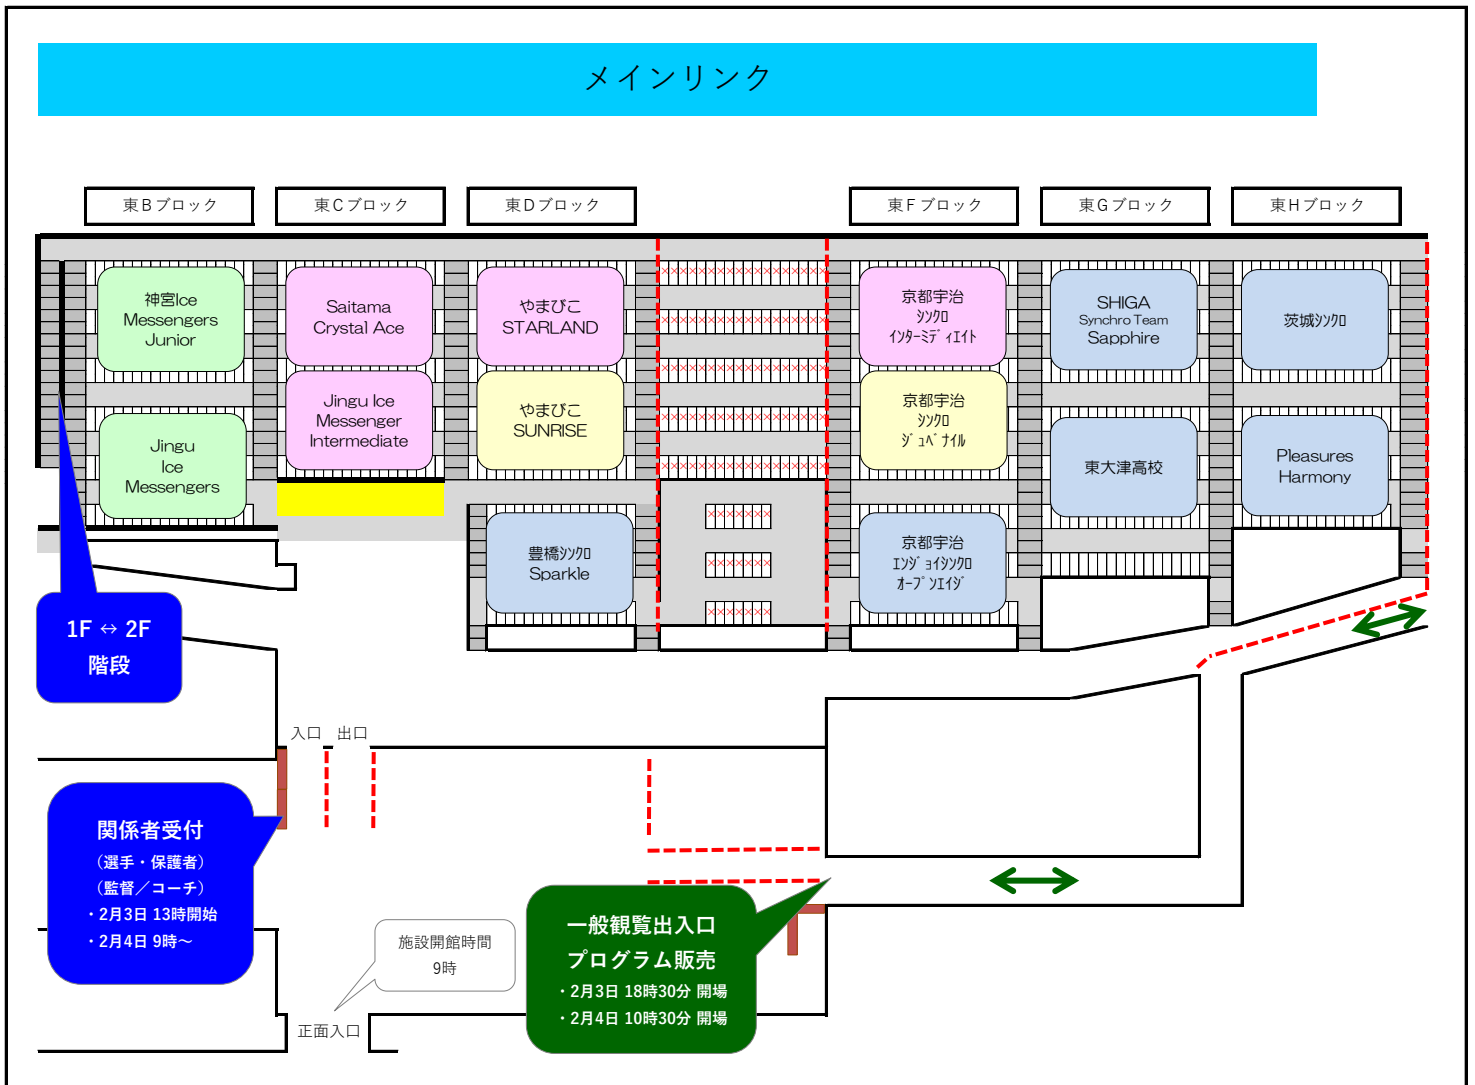

京都アクアリーナ 2階フロア案内図

【関係者受付（2月3日 13時以降・2月4日 9時以降）】 【観覧席表】 【一般観覧順路】

1階早朝リンク通用口案内

【早朝 関係者受付（2月4日 7時～9時）】

2階観覧エリア・順路案内

【施設エントランス開館：2月4日 9時】